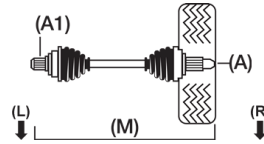

**BMW**

**kW**

**VIN**

**6 Series (E24)**

3500	635 Csi Motronic 12v RWD [33] (Rear)	Cou.	08/87-05/89	155	M/A	E24	M 30 B 35				BJ-6058 A, B100, C24, D-NR	BJ-6058 A1-, B100, C24	BT-173 A18, B117, C100	BT-173 A18, B117, C100
------	--------------------------------------	------	-------------	-----	-----	-----	-----------	--	--	--	-------------------------------	---------------------------	---------------------------	---------------------------