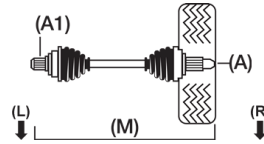

Alfa Romeo

kW

VIN

Alfa 155

2000	Alfa 155 16v Turbo	Sal.	01/92-12/97	140	M	ABS		67203			OJ-1768 A25, B56, C28, D44	BJ-6034 A1-, B100, C25	BT-148 A23, B90, C84	BT-108 A28, B114, C100
2000	Alfa 155 T-Spark 8v	Sal.	02/92-04/93	106	M/A	ABS	67.A2	AR 67201			OJ-1798 A25, B52, C25, D44	BJ-6034 A1-, B100, C25	BT-98 A22, B83, C82	BT-108 A28, B114, C100
2000	Alfa 155 T-Spark 16v	Sal.	03/95-12/97	110	M/A	ABS	167.A2G	AR 67204			OJ-1798 A25, B52, C25, D44	BJ-6034 A1-, B100, C25	BT-98 A22, B83, C82	BT-108 A28, B114, C100
2500	Alfa 155 12v V6	Sal.	02/92-09/96	121	M		167.A1	AR 67301			OJ-1767 A25, B56, C28, D-NR	BJ-6034 A1-, B100, C25	BT-148 A23, B90, C84	BT-108 A28, B114, C100
2500	Alfa 155 12v V6	Sal.	02/92-09/96	121	M	ABS	167.A1	AR 67301			OJ-1768 A25, B56, C28, D44	BJ-6034 A1-, B100, C25	BT-148 A23, B90, C84	BT-108 A28, B114, C100
2500	Alfa 155 12v V6	Sal.	10/92-12/97	120	M		67.A1C, 167.A1E	AR 67301			OJ-1767 A25, B56, C28, D-NR	BJ-6034 A1-, B100, C25	BT-148 A23, B90, C84	BT-108 A28, B114, C100
2500	Alfa 155 12v V6	Sal.	10/92-12/97	120	M	ABS	67.A1C, 167.A1E	AR 67301			OJ-1768 A25, B56, C28, D44	BJ-6034 A1-, B100, C25	BT-148 A23, B90, C84	BT-108 A28, B114, C100
2500D	Alfa 155 8v TD	Sal.	04/93-12/97	93	M		167.A1A	VM 07 B, VM 31 B			OJ-1767 A25, B56, C28, D-NR	BJ-6051 A1-, B107.6, C28	BT-148 A23, B90, C84	BT-171 A25, B124, C107.8
2500D	Alfa 155 8v TD	Sal.	04/93-12/97	93	M	ABS	167.A1A	VM 07 B, VM 31 B			OJ-1768 A25, B56, C28, D44	BJ-6051 A1-, B107.6, C28	BT-148 A23, B90, C84	BT-171 A25, B124, C107.8

Alfa 156

1600	Alfa 156 T-Spark 16v	Sal.	09/97-09/03	88	M			AR 32102, AR 32103, AR 32104, AR 67601			OJ-1679 A25, B59, C25, D-NR		BT-TBA A, B, C	
1800	Alfa 156 T-Spark 16v	Sal.	09/97-10/00	106	M		932A3	AR 32201			OJ-1679 A25, B59, C25, D-NR		BT-TBA A, B, C	
1800	Alfa 156 T-Spark 16v	Sal.	10/00-on	103	M		932A31	AR 32205			OJ-1679 A25, B59, C25, D-NR		BT-TBA A, B, C	
1900D	Alfa 156 8v JTD	Sal.	09/97-10/00	77	M/A		932B2	AR 32303			OJ-1405 A25, B59, C28, D-NR	IJ-6048 A1-, B100, C25	BT-98 A22, B83, C82	BT-177 A20.5, B107, C100
1900D	Alfa 156 8v JTD	Sal.	09/97-10/00	77	M/A	ABS	932B2	AR 32303			OJ-1413 A25, B59, C28, D44	IJ-6048 A1-, B100, C25	BT-98 A22, B83, C82	BT-177 A20.5, B107, C100
2000	Alfa 156 T-Spark 16v	Sal.	09/97-10/00	114	M		932A2	AR 32301			OJ-1679 A25, B59, C25, D-NR		BT-TBA A, B, C	
2000	Alfa 156 T-Spark 16v	Sal.	10/00-03/02	110	M		932A21	AR 32310			OJ-1679 A25, B59, C25, D-NR		BT-TBA A, B, C	
2000	Alfa 156 JTS 16v	Sal.	03/02-on	122	M/A		932AXA	937 A1.000			OJ-1435 A25, B51, C25, DABS-NOJ		BT-98 A22, B83, C82	
2500	Alfa 156 24v V6	Sal.	09/97-10/00	140	M/A		932A1	AR 32401			OJ-1405 A25, B59, C28, D-NR	IJ-6048 A1-, B100, C25	BT-98 A22, B83, C82	BT-177 A20.5, B107, C100
2500	Alfa 156 24v V6	Sal.	09/97-10/00	140	M/A	ABS	932A1	AR 32401			OJ-1413 A25, B59, C28, D44	IJ-6048 A1-, B100, C25	BT-98 A22, B83, C82	BT-177 A20.5, B107, C100
2500	Alfa 156 24v V6	Sal.	10/00-on	141	M/A	ABS	932A11	AR 32405			OJ-TBA A, B, C, D-NR		BT-TBA A, B, C	
2000	Alfa 156 Sportwagon JTS 16v	Est.	03/02-on	122	M/A		932AXA	937 A1.000			OJ-1435 A25, B51, C25, DABS-NOJ		BT-98 A22, B83, C82	

Alfa 164