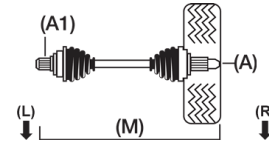

Opel

kW

VIN

Vectra C

2800	Vectra GTS 24v V6 Turbo	Hat.	08/05-on	169	M/A	ABS		Z28NEL			OJ-1390 A30, B55, C28, DABS-NOJ		BT-198 A26.5, B126, C88.5
2800	Vectra GTS 24v V6 Turbo	Hat.	08/05-on	188	M/A	ABS		Z28NET			OJ-1390 A30, B55, C28, DABS-NOJ		BT-198 A26.5, B126, C88.5
1600	Vectra C	Est.	04/02-on	74	M/A	ABS		Z16XE			OJ-1395 A30, B53, C25, D-NR		BT-98 A22, B83, C82
1600	Vectra C	Hat.	08/05-on	74	M/A	ABS		Z16XE			OJ-1395 A30, B53, C25, D-NR		BT-98 A22, B83, C82
1600	Vectra C	Sal.	04/02-on	74	M/A	ABS		Z16XE			OJ-1395 A30, B53, C25, D-NR		BT-98 A22, B83, C82
1800	Vectra C 16v	Est.	10/03-on	90	M/A	ABS		Z18XE			OJ-1395 A30, B53, C25, D-NR		BT-98 A22, B83, C82
1800	Vectra C GTS 16v	Hat.	08/02-on	90	M/A	ABS		Z18XE			OJ-1395 A30, B53, C25, D-NR		BT-98 A22, B83, C82
1800	Vectra C 16v	Sal.	04/02-on	90	M/A	ABS		Z18XE			OJ-1395 A30, B53, C25, D-NR		BT-98 A22, B83, C82
1800	Vectra C 16v	Sal.	04/02-on	81	M/A	ABS		Z18XEL			OJ-1395 A30, B53, C25, D-NR		BT-98 A22, B83, C82
1900D	Vectra C CDTi	Est., Hat., Sal.	04/02-on	88, 110	M/A	ABS		Z19DT, Z19DTH			OJ-1396 A30, B53, C26, D-NR		BT-98 A22, B83, C82
2000	Vectra C 16v Turbo	Est., Hat., Sal.	04/02-on	129	M/A	ABS		Z20NET			OJ-1396 A30, B53, C26, D-NR		BT-98 A22, B83, C82
2000D	Vectra C Dti	Est.	10/03-on	74	M/A	ABS		Y20DTH			OJ-1395 A30, B53, C25, D-NR		BT-98 A22, B83, C82
2000D	Vectra C GTS Dti	Hat.	08/02-on	74	M/A	ABS		Y20DTH			OJ-1395 A30, B53, C25, D-NR		BT-98 A22, B83, C82
2000D	Vectra C 16v Dti	Sal.	04/02-on	74	M/A	ABS		Y20DTH			OJ-1395 A30, B53, C25, D-NR		BT-98 A22, B83, C82
2200	Vectra C direct 16v	Est.	10/03-on	114	M/A	ABS		Z22YH			OJ-1395 A30, B53, C25, D-NR		BT-98 A22, B83, C82
2200	Vectra C 16v	Hat.	08/02-on	108	M/A	ABS		Z22SE			OJ-1395 A30, B53, C25, D-NR		BT-98 A22, B83, C82
2200	Vectra C GTS direct 16v	Hat.	10/03-on	114	M/A	ABS		Z22YH			OJ-1395 A30, B53, C25, D-NR		BT-98 A22, B83, C82
2200	Vectra C 16v	Sal.	04/02-on	108	M/A	ABS		Z22SE			OJ-1395 A30, B53, C25, D-NR		BT-98 A22, B83, C82
2200	Vectra C direct 16v	Sal.	10/03-on	114	M/A	ABS		Z22YH			OJ-1395 A30, B53, C25, D-NR		BT-98 A22, B83, C82
2200D	Vectra C Dti	Est., Hat., Sal.	04/02-on	92	M/A	ABS		Y22DTR			OJ-1396 A30, B53, C26, D-NR		BT-98 A22, B83, C82
3000D	Vectra C V6 Cdti	Est., Hat., Sal.	04/02-on	130	M/A	ABS		Y30DT			OJ-1396 A30, B53, C26, D-NR		BT-98 A22, B83, C82