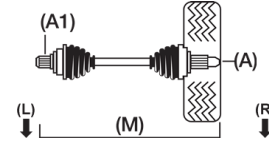

Citroen

kW

VIN

Xantia

1600	Xantia 16v Inj.	Hat.	03/93-01/94	65	M		X1	BFZ(XU5JP)			OJ-1470 A25, B55.7, C23, D-NR	BT-117 A23, B96, C84
1600	Xantia 16v Inj.	Hat.	03/93-01/94	65	M	ABS	X1	BFZ(XU5JP)			OJ-1780 A25, B55.3, C23, D48	BT-89 A22, B92, C82
1600	Xantia 16v Inj.	Hat.	02/94-01/98	65	M/A		X1	BFZ(XU5JP)			OJ-1761 A25, B55.7, C34, D-NR	BT-117 A23, B96, C84
1600	Xantia 16v Inj.	Hat.	02/94-01/98	65	M/A	ABS	X1	BFZ(XU5JP)			OJ-1758 A25, B55.7, C34, D48	BT-117 A23, B96, C84
1800	Xantia	Est.	06/95-01/98	74	M/A		X1	LFZ (XU7JP)			OJ-1470 A25, B55.7, C23, D-NR	BT-117 A23, B96, C84
1800	Xantia	Est.	06/95-01/98	74	M/A	ABS	X1	LFZ (XU7JP)			OJ-1758 A25, B55.7, C34, D48	BT-117 A23, B96, C84
1800	Xantia 16v	Est., Hat.	06/95-01/98	81	M/A		X1	LFY (XU7JP4)			OJ-1470 A25, B55.7, C23, D-NR	BT-117 A23, B96, C84
1800	Xantia 16v	Est., Hat.	06/95-01/98	81	M/A	ABS	X1	LFY (XU7JP4)			OJ-1758 A25, B55.7, C34, D48	BT-117 A23, B96, C84
1800	Xantia	Hat.	03/93-01/98	74	M/A		X1	LFZ (XU7JP)			OJ-1470 A25, B55.7, C23, D-NR	BT-117 A23, B96, C84
1800	Xantia	Hat.	03/93-01/98	74	M/A	ABS	X1	LFZ (XU7JP)			OJ-1758 A25, B55.7, C34, D48	BT-117 A23, B96, C84
1900D	Xantia TD	Est.	06/95-01/98	66	M/A		X1	DHX(XUD9TF/BTF), DHY(XUD9TE/Y), D8B(XUD9TF)			OJ-1470 A25, B55.7, C23, D-NR	BT-117 A23, B96, C84
1900D	Xantia SD	Est.	04/97-01/98	55	M/A		X1	DHW(XUD9SD)			OJ-1470 A25, B55.7, C23, D-NR	BT-117 A23, B96, C84
1900D	Xantia	Hat.	06/94-01/98	50	M/A		X1	DJZ(XUD9Y)			OJ-1470 A25, B55.7, C23, D-NR	BT-117 A23, B96, C84
1900D	Xantia	Hat.	06/94-01/98	51	M/A		X1	D9B(XUD9A/L)			OJ-1470 A25, B55.7, C23, D-NR	BT-117 A23, B96, C84
1900D	Xantia TD	Hat.	10/94-01/98	66	M/A		X1	DHX(XUD9TF/BTF), DHY(XUD9TE/Y)			OJ-1470 A25, B55.7, C23, D-NR	BT-117 A23, B96, C84
1900D	Xantia SD	Hat.	02/96-01/98	55	M/A		X1	DHW(XUD9SD)			OJ-1470 A25, B55.7, C23, D-NR	BT-117 A23, B96, C84
2000	Xantia	Est.	06/95-01/98	89	M/A	ABS	X1	RFX (XU10J2C)			OJ-1470 A25, B55.7, C23, D-NR	BT-117 A23, B96, C84
2000	Xantia 16v	Est.	06/95-01/98	97	M/A		X1	RFV (XU10J4R)			OJ-1470 A25, B55.7, C23, D-NR	BT-117 A23, B96, C84
2000	Xantia 16v	Est.	06/95-01/98	97	M/A	ABS	X1	RFV (XU10J4R)			OJ-1758 A25, B55.7, C34, D48	BT-117 A23, B96, C84
2000	Xantia Turbo	Est.	06/95-01/98	108	M/A		X1	RGX (XU10J2TE)			OJ-1470 A25, B55.7, C23, D-NR	BT-117 A23, B96, C84
2000	Xantia Turbo	Est.	06/95-01/98	108	M/A	ABS	X1	RGX (XU10J2TE)			OJ-1758 A25, B55.7, C34, D48	BT-117 A23, B96, C84
2000	Xantia	Hat.	03/93-01/98	89	M/A		X1	RFX (XU10J2C)			OJ-1470 A25, B55.7, C23, D-NR	BT-117 A23, B96, C84
2000	Xantia	Hat.	03/93-01/98	89	M/A	ABS	X1	RFX (XU10J2C)			OJ-1758 A25, B55.7, C34, D48	BT-117 A23, B96, C84